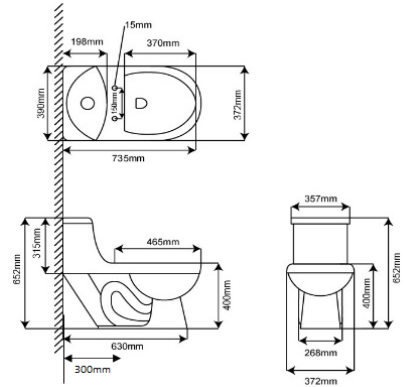

# INODOROS 1

pizarro

**Modelo: W-20-ECO**

Descripcion : Inodoro Ecologico 1 pieza  
Sifonico Tapa Slow down  
Doble descarga de 3 y 4.8 litros  
Medidas: 735 x 390 x 652 mms  
300 mms de Roughing-in  
Material: Ceramica Vitrificada