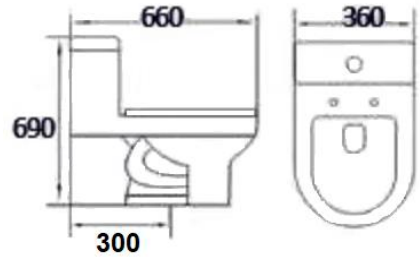

Modelo: W-26

Descripcion : Inodoro Ecologico 1 pieza
Sifonico Tapa Slow down
Descarga tipo Jet de 3 y 4.8 litros
Medidas: 660 x 360 x 690 mms
300 mms de Roughing-in
Material: Ceramica Vitrificada