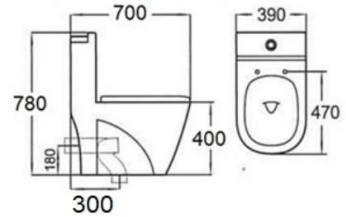

Modelo: W-56-ECO

Descripcion : Inodoro Ecologico 1 pieza
Sifonico Tapa Slow down
Descarga tipo Jet de 3 y 4.8 litros
Medidas: 700 x 390 x 780 mms
300 mms de Roughing-in
Material: Ceramica Vitrificada