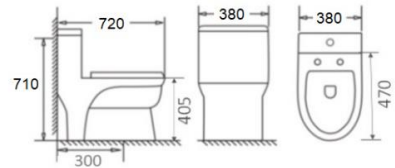

Modelo: W-32-ECO

Descripcion : Inodoro Ecologico 1 pieza
Sifonico Tapa Slow down
Descarga tipo Jet de 3 y 4.8 litros
Medidas: 720 x 380 x 710 mms
300 mms de Roughing-in
Material: Ceramica Vitrificada