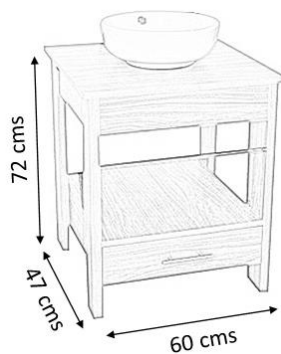

### Modelo: M-54

Mueble de melamina con un cajón y entrepaño.

Incluye: Únicamente Mueble  
No Incluye: Monomando, espejo, ni lavabo.

Disponible en medidas:  
60cm, 80cm, 90cm, 100cm.

Disponible en colores:  
Nogal neo, Gris y Latte.