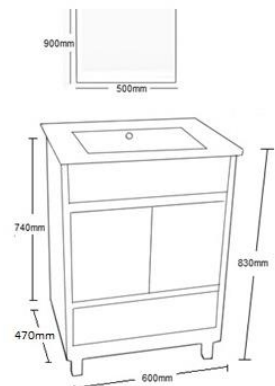

ENTREGA A 60 DÍAS POSTERIORES AL PEDIDO.