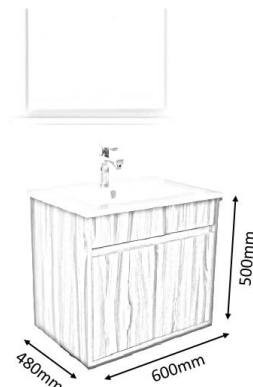

Mueble volado de melamina con dos puertas.

Incluye: Mueble y lavabo

No Incluye: Monomando, espejo.

Disponible en medidas: 60cm, 80cm, 90cm, 100cm.

Disponible en colores: Nogal neo, Gris y Latte.

Opcional: Patas de acero inoxidable (cotizar).

**ENTREGA A 60 DÍAS POSTERIORES AL PEDIDO.**

pizarro

**Modelo: M-118**

Mueble volado de melamina con doble cajón y 1 puerta

Incluye: Mueble y lavabo

No Incluye: Monomando, espejo.

Disponible en medidas: 60cm, 80cm, 90cm, 100cm.