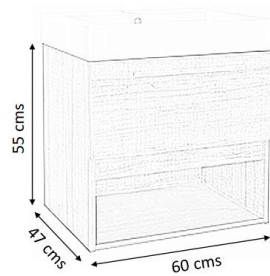

ENTREGA A 60 DÍAS POSTERIORES AL PEDIDO.