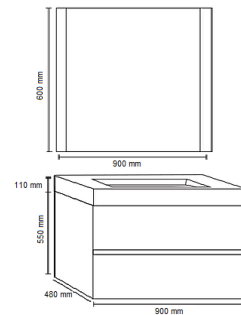

ENTREGA A 60 DÍAS POSTERIORES AL PEDIDO.