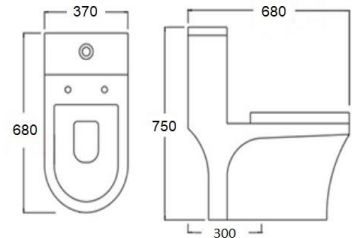

Modelo: W-55-ECO

Descripcion : Inodoro Ecologico 1 pieza
Sifonico Tapa Slow down
Descarga tipo Jet de 3 y 4.8 litros
Medidas: 680 x 370 x 750 mms
300 mms de Roughing-in
Material: Ceramica Vitrificada