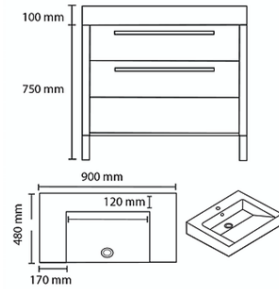

ENTREGA A 60 DÍAS POSTERIORES AL PEDIDO.