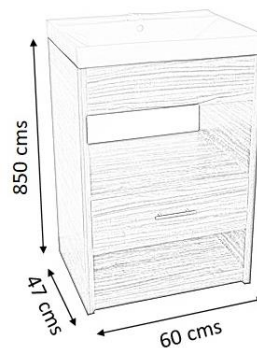

ENTREGA A 60 DÍAS POSTERIORES AL PEDIDO.