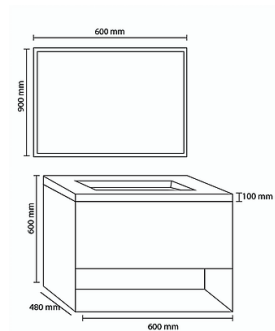

ENTREGA A 60 DÍAS POSTERIORES AL PEDIDO.