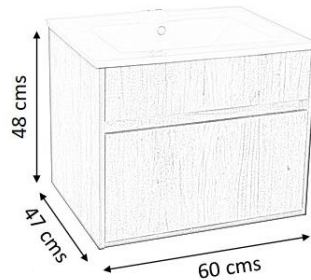

Disponible en medidas: 60cm, 80cm, 90cm, 100cm.

Disponible en colores: Nogal neo, Gris y Latte.

Opcional: Patas de acero inoxidable (cotizar).

**ENTREGA A 60 DÍAS POSTERIORES AL PEDIDO.**

**Modelo: M-112**