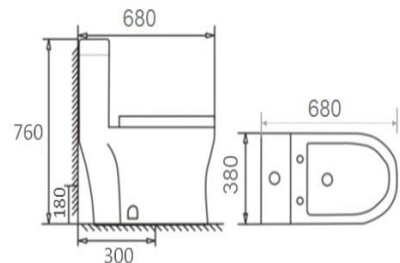

## LAVABOS 1

**Modelo L-86**  
Descripción: Lavabo de Sobreponer  
Medidas: Frente 52 cm x Fondo 44 cm  
Altura 15 cm  
con Rebosadero

**Modelo L-87**  
Descripción: Lavabo de Sobreponer  
Medidas: Frente 44 cm x Fondo 44 cm  
Altura 10 cm  
sin Rebosadero