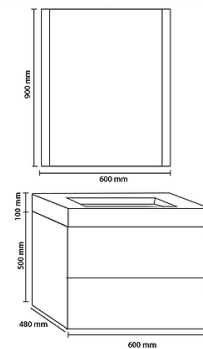

ENTREGA A 60 DÍAS POSTERIORES AL PEDIDO.