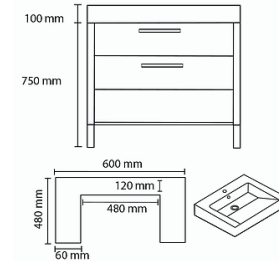

ENTREGA A 60 DÍAS POSTERIORES AL PEDIDO.