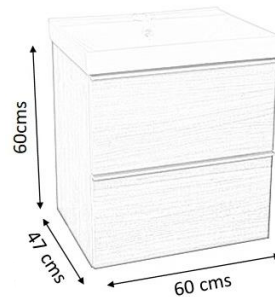

Mueble volado de melamina con doble cajón

Incluye: Mueble y lavabo

No Incluye: Monomando, espejo.

Disponibles en medidas: 60cm, 80cm, 90cm, 100cm.

Disponibles en colores: Nogal neo, Gris y Latte.

Opcional: Patas de acero inoxidable (cotizar).