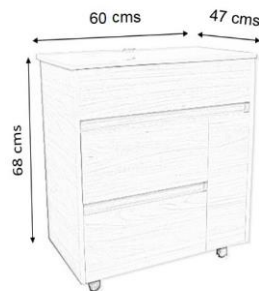

ENTREGA A 60 DÍAS POSTERIORES AL PEDIDO.